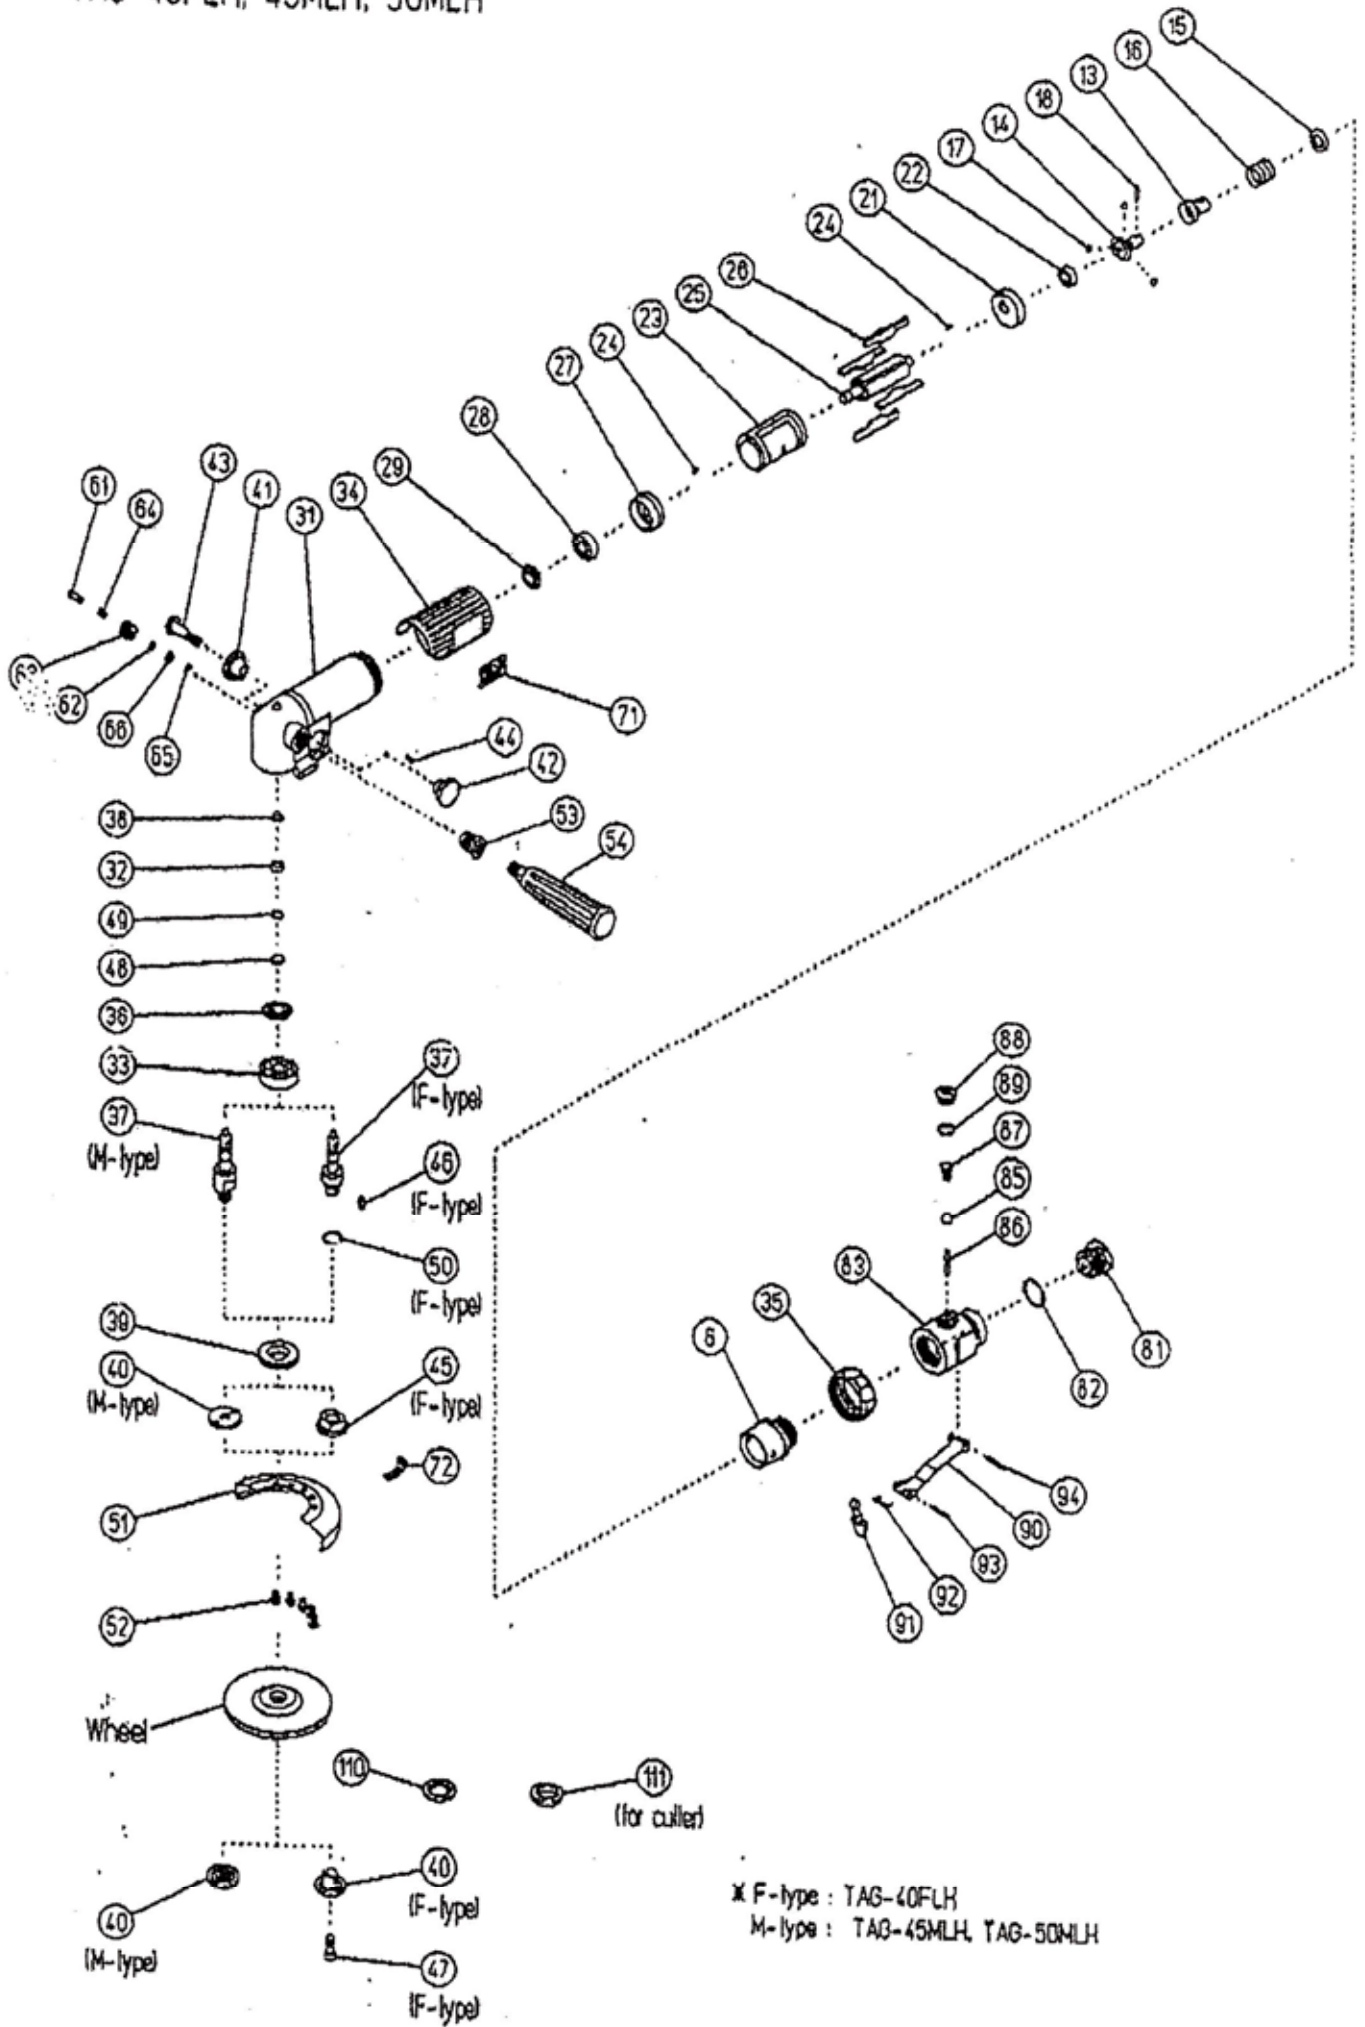

TAG-40FLH, 45MLH, 50MLH

Parts List

Symbol No.	Parts No.	Description	Q'ty Req.		
			TAG-40FLH	TAG-45MLH	TAG-50MLH
006	420571A10	Case Cap	1	1	1
013	420576L60	Governor Valve	1	1	1
014	420576M00	Governor Body	1	1	1
015	420576L30	Pin Stopper	1	1	1
016	130802205	Spring 18X19.5X1.2	1	1	1
	130802352	Spring 18X14.5X1.2	1	1	1
017	130802014	Steel Ball 7/32(5.58mm)	3	3	3
018	130400301	Needle Roller 3X15.8 F	1	1	1
021	420578C80	Rear Plate	1	1	1
022	130103098	Ball Bearing 698ZZ	1	1	1
023	420578D50	Cylinder	1	1	1
024	130802106	Spring Pin 2.5X6	2	2	2
025	420578E00	Rotor	1	1	1
026	137101031	Vane	4	4	4
027	420576E80	Front Plate	1	1	1
028	130103029	Ball Bearing 629ZZ	1	1	1
029	420578M60	Pinion Gear	1	1	1
031	420571A00	Case	1	1	1
032	130103095	Ball Bearing 695ZZ	1	1	1
033	130112001	Ball Bearing 6300ZZ	1	1	1
034	136802014	Grip Rubber	1	1	1
035	420571A50	Case Nut	1	1	1
036	420578M50	Bevel Gear	1	1	1
037	420577M41	Bevel Gear Shaft	1	1	1
	420580M40	Bevel Gear Shaft	1	1	1
038	420578N00	Upper Cap	1	1	1
039	420576G10	Bearing Nut	1	1	1
040	420577171	Wheel Ring	1	1	1
	420580H00	Wheel Ring	1	2	2
041	420576300	Muffler A	1	1	1
042	420576310	Muffler B	1	1	1
043	131906035	Hex Socket Button Screw M8X35	1	1	1
044	130406023	Parallel Pin A2.5X8 (M6)O	1	1	1
045	420577H51	Wheel Carrier	1	1	1
046	130410200	Parallel Key 4X4X12	1	1	1
047	131708020	Hex Socket Head Cap Screw M8X20	1	1	1
048	420576550	Washer	1	1	1
049	130302010	Retaining Ring O-Type S-10	1	1	1
050	130802350	Stopper Ring	1	1	1
051	420576U00	Wheel Cover	1	1	1
	420580U00	Wheel Cover	1	1	1
	420583U00	Wheel Cover	1	1	1
052	132405010	Gross Recessed Head Screw M5X10	5	5	5
053	420406A20	Case Bushing	1	1	1
061	420578360	Stopper Pin	1	1	1
062	131103003	O-Ring S-3	1	1	1
063	420576370	Stopper Pin Cage	1	1	1
064	130802208	Stopper Pin Spring 6X7(0.5)	1	1	1
065	130303004	Retaining Ring E-Type E-4	1	1	1
066	131308003	Washer M3	1	1	1
071	137302058	Name Plate	1	1	1
	137302063	Name Plate	1	1	1
	137302064	Name Plate	1	1	1
072	137302012	Wheel Cover Name Plate	1	1	1
	137302032	Wheel Cover Name Plate	1	1	1
	137302033	Wheel Cover Name Plate	1	1	1
081	420571N6B	Air Inlet PT CP	1	1	1
082	131103018	O-Ring S-24	1	1	1
083	420571C00	Valve Body	1	1	1
085	130506028	Rubber Ball 7/16	1	1	1
086	130400302	Needle Roller 3X27.8 A	1	1	1
087	130802202	Valve Spring	1	1	1
088	420420B40	Valve Cap	1	1	1
089	131103012	O-Ring S-14	1	1	1
090	420591B50	Lever	1	1	1
091	420591B60	Stopper	1	1	1
092	130810004	Oil Spring	1	1	1
093	130502020	Spring Pin 2X20	1	1	1
094	130803622	Spring Pin 3X22	1	1	1
110	420571H10	Wheel Ring Washer	1	1	1
	420580H10	Wheel Ring Washer	1	1	1
111	420571G90	Wheel Ring Washer (Cutter)	1	1	1
Accessories	134004014	Combination Open Ended Spanner 14X19	1	1	1
Accessories	130802147	Wheel Carrier Socket Bar	1	1	1
Accessories	134001006	Hexagonal Wrench HEX 6	1	1	1
Accessories	137821004	Oil	1	1	1