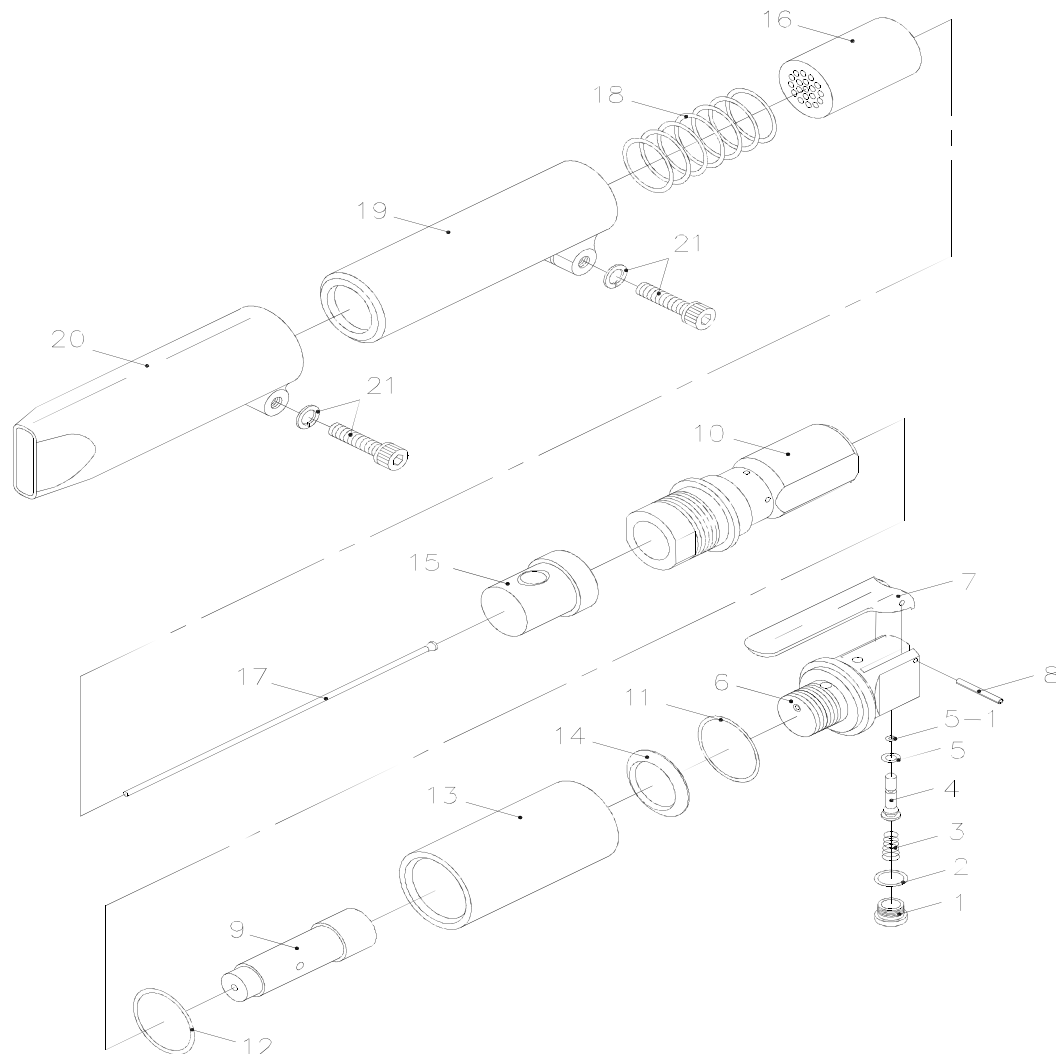

Needle Scaler - Nadelentroster - Naaldbikhamer - Derouilleurs

ITEM NO.	REF. NO.	DESCRIPTION	
1	BQ0001	VALVE CAP	
2	BQ0002	O-RING - VALVE CAP (7.8X2.4)	
3	BQ0003	VALVE SPRING	
4	BQ0004	VALEV STEM	
5	BQ0005	O-RING - VALVE SEAT (P5)	
5-1	BQ0005-1	O-RING (2.5X1.5)	
6	BQ0006	VALVE BODY	
7	BQ0007	THROTTLE LEVER	
8	BQ0008	ROLL PIN 3X24	
9	BQ0009	PISTON	
10	BQ0010	CYLINDER	

ITEM NO.	REF. NO.	DESCRIPTION	
11	BQ0011	O-RING P26	
12	BQ0012	O-RING P26	
13	BQ0013	PISTON SLEEVE	
14	BQ0014	CYLINDER BODY	
15	BQ0015	ANVIL	
16A	BQ0016A	NEEDLE HOLDER 3MM	
17A	BQ0017A	NEEDLE SET 3MM (19)	
18	BQ0018	SPEING-COMMPRESSION	
19	BQ0019	INTERMEDIATE TUBE	
20	BQ0020	FRONT TUBE	
21	BQ0021	CAP HEAD SCREW (2)	