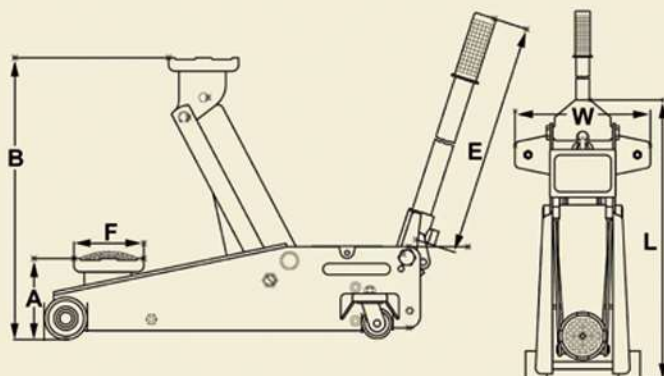

Rangierwagenheber 2103201 Magic Lift®

EAN: 8717185952049

Stabiler Hydraulischer Rangierwagenheber mit dem patentierten MagicLift für gute Hubgeschwindigkeit und professionelle Leistung.

Sein sehr niedriges Profil von 85mm ermöglicht auch das Unterfahren von niedrigen Karosserien.

Polyurethanbeschichtete Räder sorgen für mehr Laufruhe auf gliefesten Böden.

Breather plug assembly,
U.S. Patent No.7,194,857

Model	Capacity	Minimum Height	Maximum Height	Handle Length	Saddle Diameter	Jack Size Width	Jack Size Length	G.W.
2103201	3to	A	B	E	D	W	L	35,4kg

Max. 500mm

Min. 85 mm