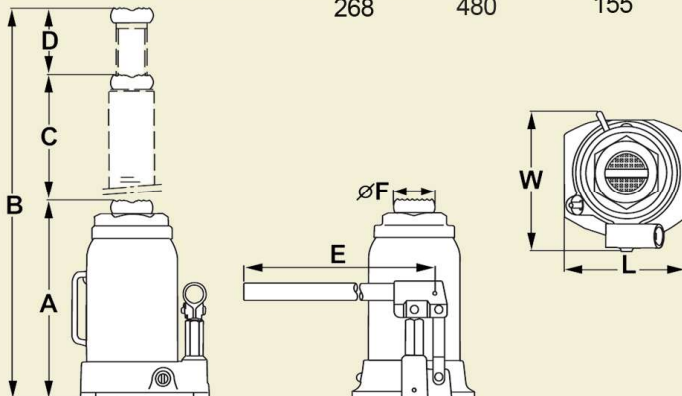

Wagenheber - Bottle Jack

Art.Nr. 1430000

Ausgestattet mit einer starken Hydraulikeinheit und einer maximalen Hubhöhe von 480 mm, ist dieser Wagenheber ein optimales Werkzeug zum Anheben von Autos oder landwirtschaftlichen Nutzfahrzeugen bis zu einem Gesamtgewicht von 30 Tonnen.

Model	Capacity	Minimum Height	Maximum Height	Handle Length	Saddle Diameter	Jack Size Length	Jack Size Width	G.W.
1430000	30 to	A (mm) 268	B (mm) 480	C (mm) 155	F (mm) 57	L (mm) 190	W (mm) 152	G.W. (Kg) 21,4