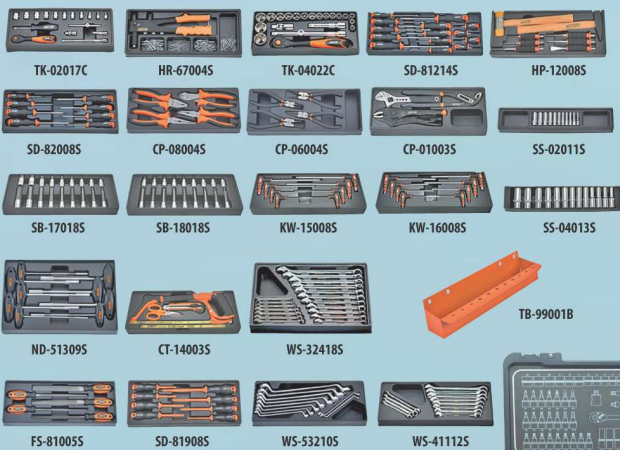

CUSTOMER[®]

TB-99073 Set

€ 1.980,-
(1.650,-)

inkl. 288 tlg. Werkzeugset

- Geschlossene Schubladen mit kugelgelagerten Metallschienen und Sicherung.
- Zentralverschluss mit Zylinderschloss
- Maße für Aufsatzschrank: 805 mm x 350 mm x 450 mm
- Maße für Werkzeugwagen: 840 mm x 515 mm x 990 mm
- Stabiler Seitengriff, große Laufräder, 2 x fix, 2 x mit Fixierbremse

Preis seit 2010 unverändert!
inkl. TK-03052K
3/8 Steckschlüsselsatz - 52 tlg. im formschönen Koffer

150121 - 134

Reifenfüller mit 63 mm Manometer, 0 - 10 bar mit Winkelsteckventil.

Sehr leicht und einfach zu bedienen. Die Luftmenge wird einfach und stufenlos mit dem Abzug geregelt.

145110 - Sodastrahlset

Mit der JWL Sodastrahlpistole können Sie den Luftstrom und Sodafluss unabhängig voneinander einstellen. Die Sodastrahlpistole eignet sich für professionelle Anwendungen ebenso wie für den Hobbyeinsatz.

€ 38,-
(31,67)

NEU!
PL - 1001 G
PL - 1001 O

Jetzt auch in GRÜN oder ORANGE!

CUSTOMER[®] TB-99072 Set

€ 1.680,-
(1.400,-)

inkl. 236 tlg. Werkzeugset

- Geschlossene Schubladen mit kugelgelagerten Metallschienen und Sicherung.
- Zentralverschluss mit Zylinderschloss
- Maße für Aufsatzschrank: 620 mm x 335 mm x 430 mm
- Maße für Werkzeugwagen: 840 mm x 515 mm x 990 mm
- Stabiler Seitengriff, große Laufräder, 2 x fix, 2 x mit Fixierbremse