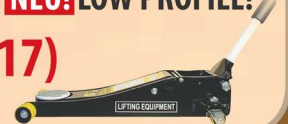

1253

Klein, aber stark in der Leistung, liegt die Mini-Ratsche gut in der Hand und ist überall dort einsetzbar, wo der Platz nicht reicht.

€ 58,-
(48,33)

46100 Getriebeheber Magic Lift 1000 Kg

Der Magic Lift Getriebeheber erreicht die gewünschte Höhe doppelt so schnell wie herkömmliche Modelle. Extra breite schwenkbare Räder sorgen für Stabilität und Mobilität

€ 609,- (507,50)

29025-01 Rangierwagenheber Magic Lift 2,25 to

Stabiler hydraulischer Rangierwagenheber für Werkstatt und Landwirtschaft Polyurethanbeschichtete Räder sorgen für mehr Laufruhe auf gekachelten Böden

Hubhöhe: 63 mm - 500 mm Breite: 345 mm **NEU! LOW PROFILE!**
Länge: 762 mm Gewicht: 41,3 kg

€ 359,- (299,17)

29037-01 Rangierwagenheber Magic Lift 3,2 to

Stabiler hydraulischer Rangierwagenheber für Werkstatt und Landwirtschaft Polyurethanbeschichtete Räder sorgen für mehr Laufruhe auf gekachelten Böden