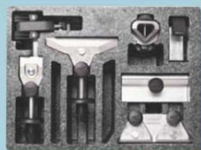

Großer Wasserbehälter

Der Wasserbehälter wurde zusätzlich für die einfache Positionierung mit einer Hebevorrichtung verbessert, sowie mit einem magnetischen Schaber für die Reinigung.

Inklusive:

- Schleifvorrichtung (SE-77)
- Dreh- und Abrichtwerkzeug (TT-50)
- Steinpräparierer (SP-650)
- Winkellehre (WM-200)
- Abziehpaste (PA-70)
- Handbuch (HB-10)
- Instruktionsvideo (DVD-2)

€ 738,-
(615,-)

inkl. Drehplatte RB -180

im Wert von € 49,-

€ 175,-

HTK-706 Haus- & Heimpaket (145,83)

Diese Vorrichtungen benötigen Sie, um alle im Haushalt vorkommenden Werkzeuge immer scharf zu halten.
Inhalt: SVM-45, SVM-00, SVM-140, SVX-150, SVS-38 und SVA-170.