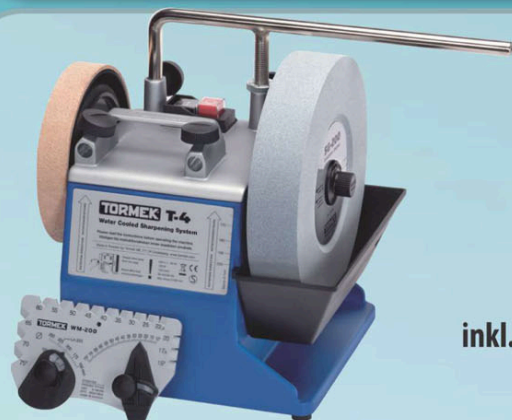

Tormek® T-4 Set

- 230 V, 120 W
- Schleifstein: Korn 220
- Lederabziehscheibe
- Winkellehre
- Abziehpaste
- Steinpräparierer
- Handbuch und DVD
- 7 Jahre Garantie

€ 428,-
(356,67)

inkl. SVM - 45 + Tormek Messer

im Wert von € 44,-